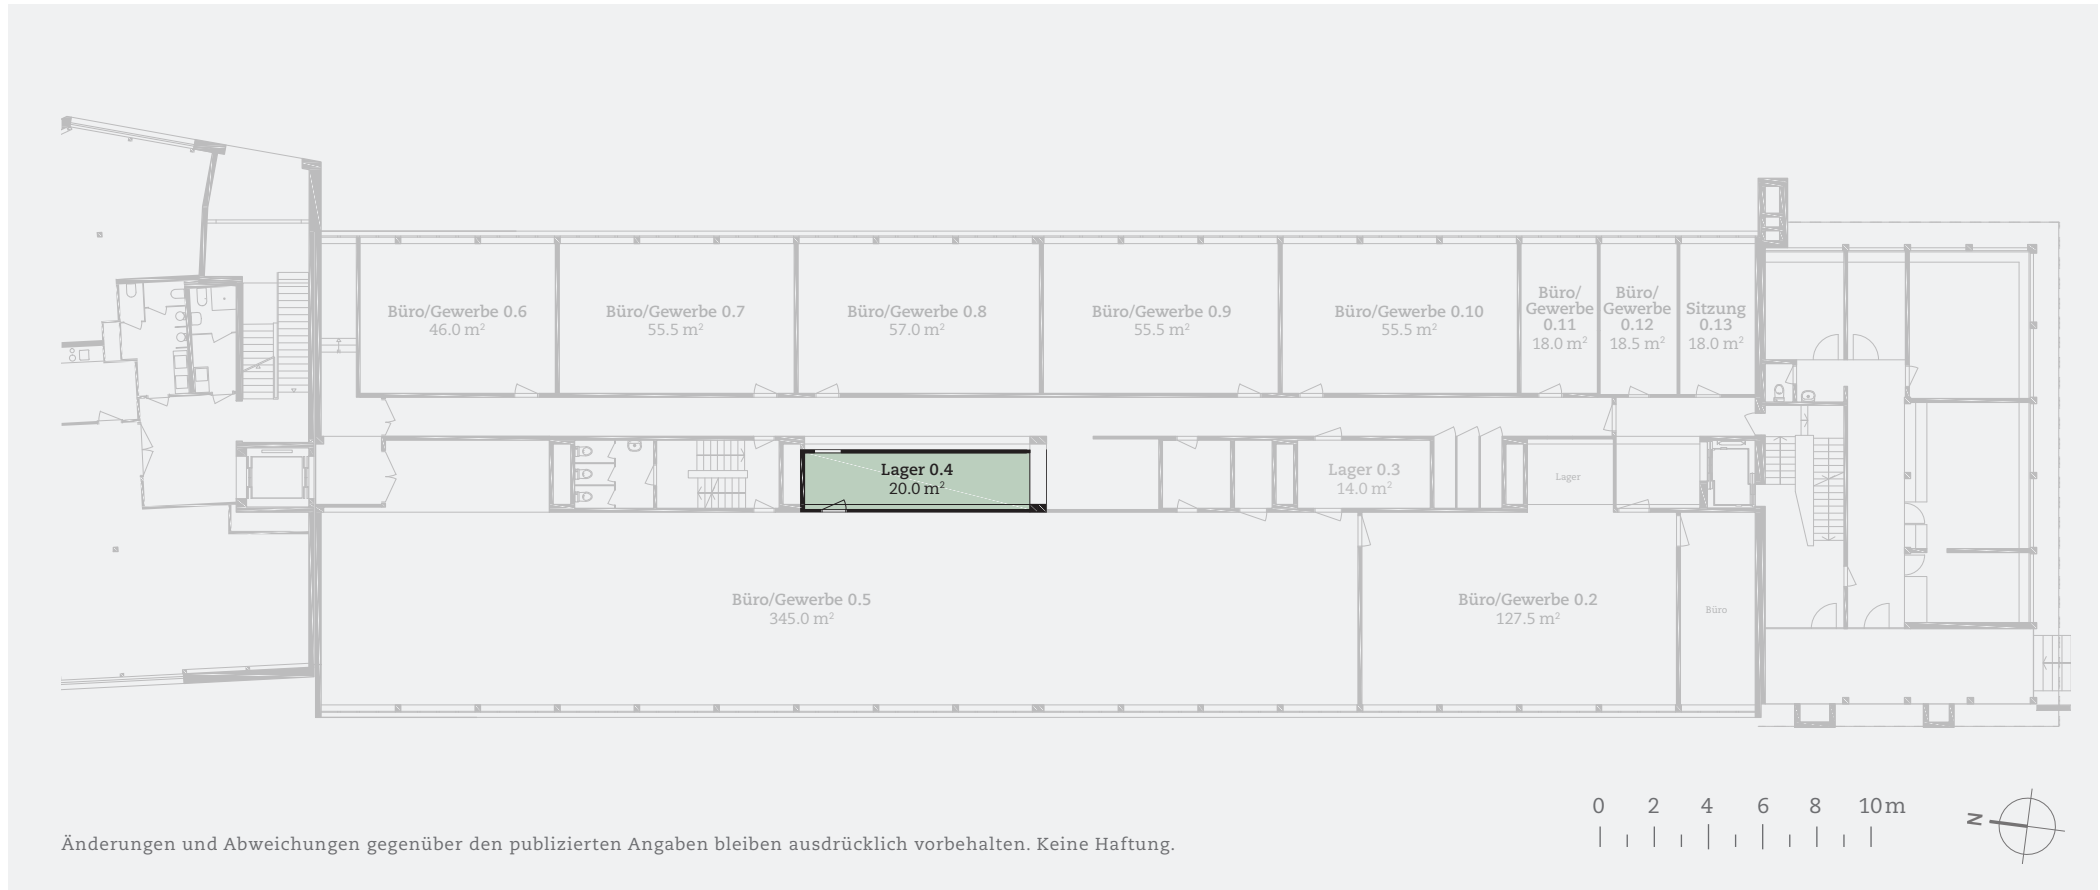

LAGER 0.4

Erdgeschoss
 Neuenhoferstrasse 99
 ca. 20.0 m²

Änderungen und Abweichungen gegenüber den publizierten Angaben bleiben ausdrücklich vorbehalten. Keine Haftung.