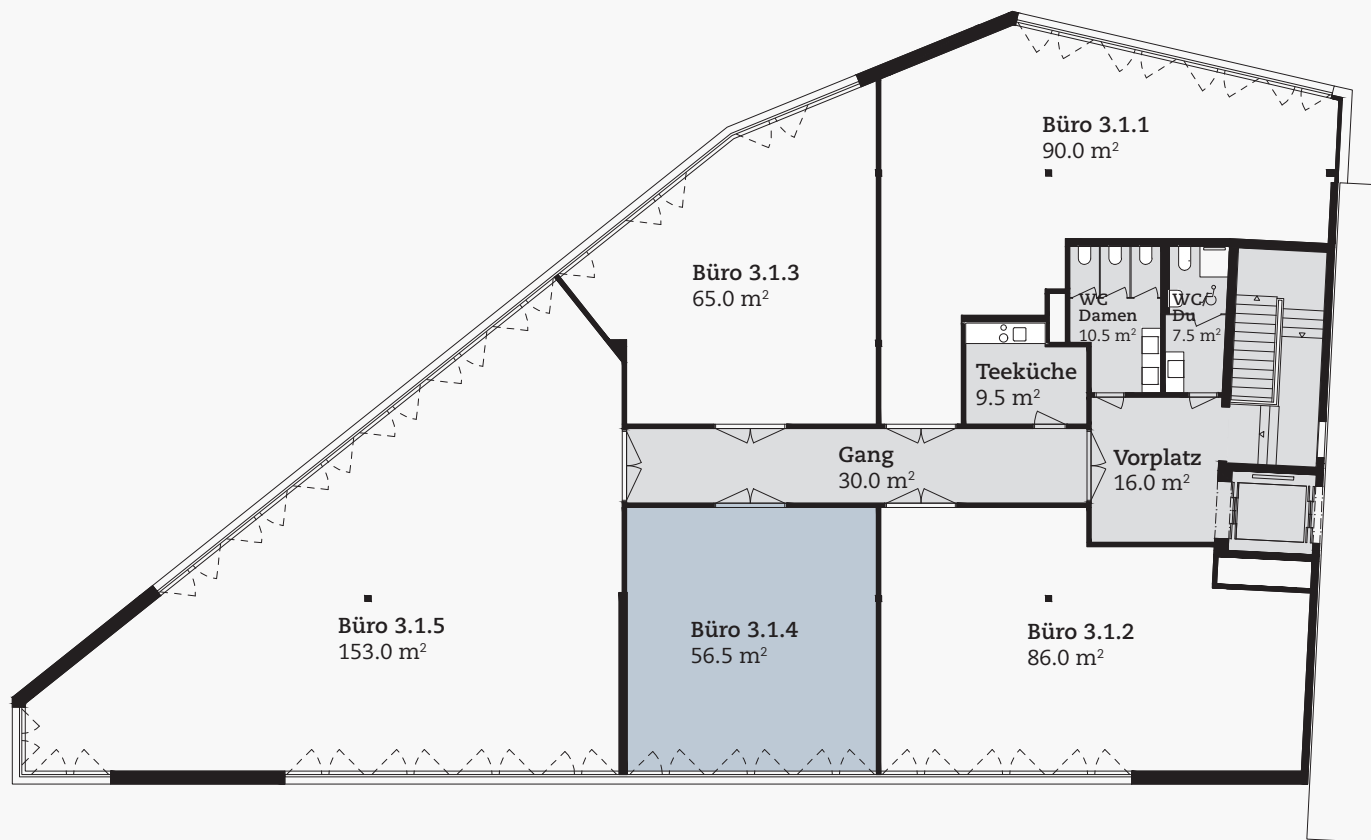

### 3. OBERGESCHOSS VARIANTE 1

«Neuenhoferstrasse 101»

Büro 3.1.4: ca. 56.5 m<sup>2</sup>

Änderungen und Abweichungen gegenüber den publizierten Angaben bleiben ausdrücklich vorbehalten. Keine Haftung.