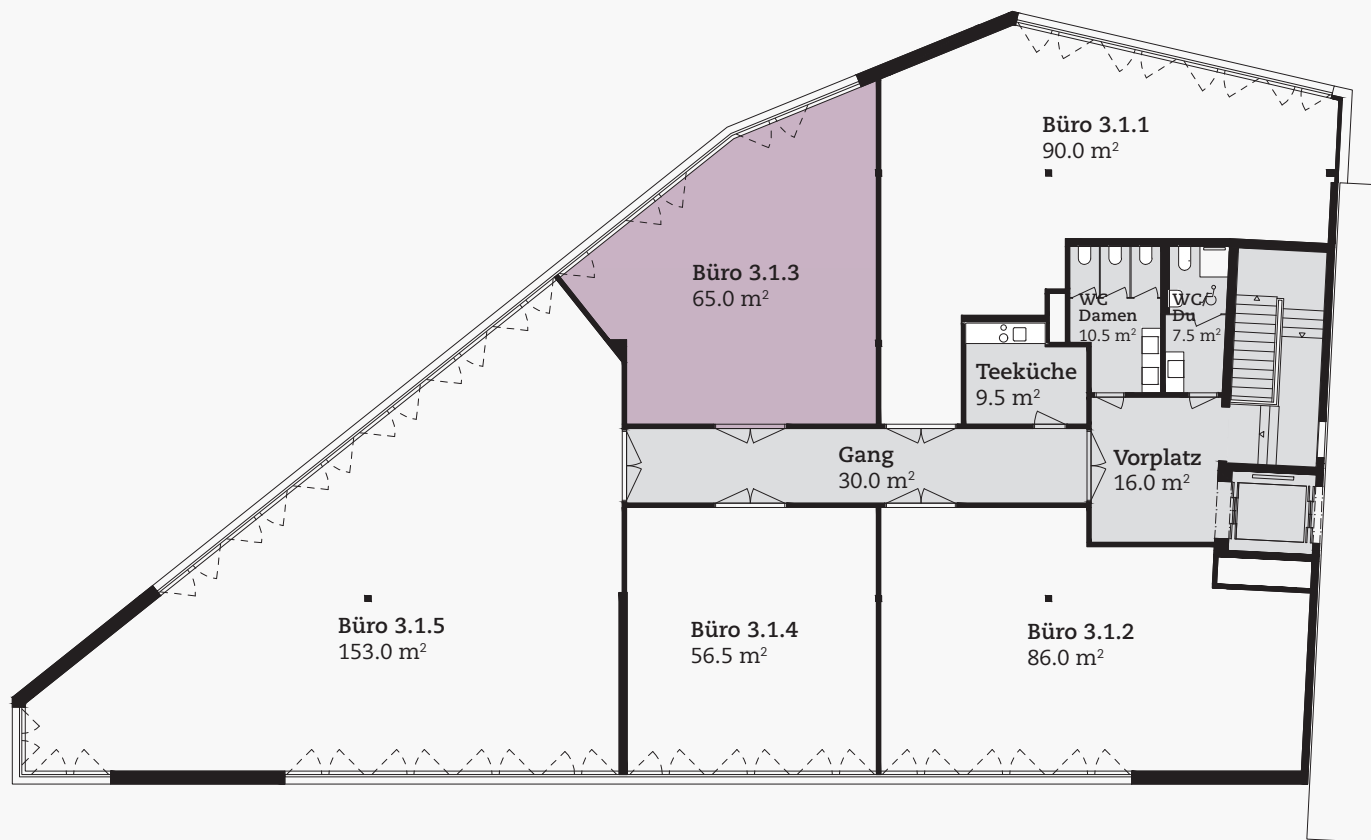

flexibel, modern, stadtnah

FLUX BADEN

3. OBERGESCHOSS VARIANTE 1

«Neuenhoferstrasse 101»

Büro 3.1.3: ca. 65.0 m²

Änderungen und Abweichungen gegenüber den publizierten Angaben bleiben ausdrücklich vorbehalten. Keine Haftung.