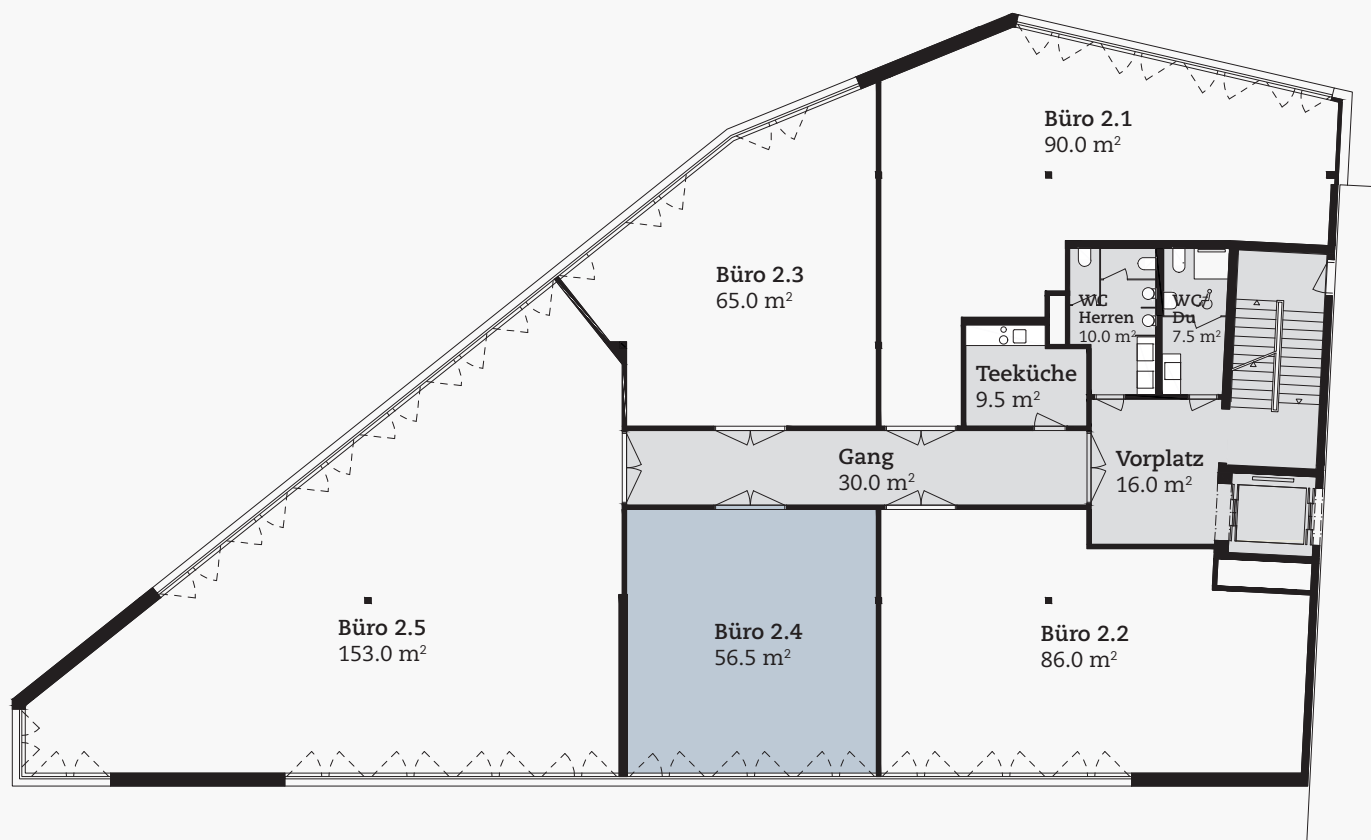

flexibel, modern, stadtnah

FLUX BADEN

2. OBERGESCHOSS

«Neuenhoferstrasse 101»

Büro 2.4: ca. 56.5 m²

0 2 4 6 8 10m

Änderungen und Abweichungen gegenüber den publizierten Angaben bleiben ausdrücklich vorbehalten. Keine Haftung.