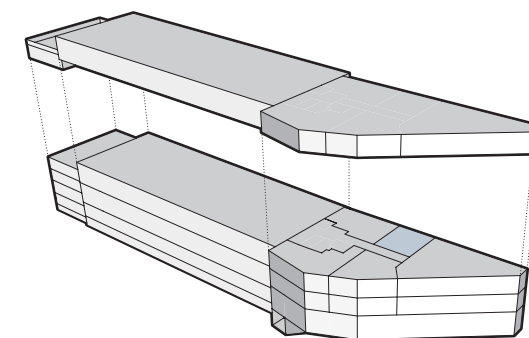

flexibel, modern, stadtnah

FLUX BADEN

2. OBERGESCHOSS

«Neuenhoferstrasse 101»

Büro 2.4: ca. 56.5 m²

0 2 4 6 8 10m

Änderungen und Abweichungen gegenüber den publizierten Angaben bleiben ausdrücklich vorbehalten. Keine Haftung.