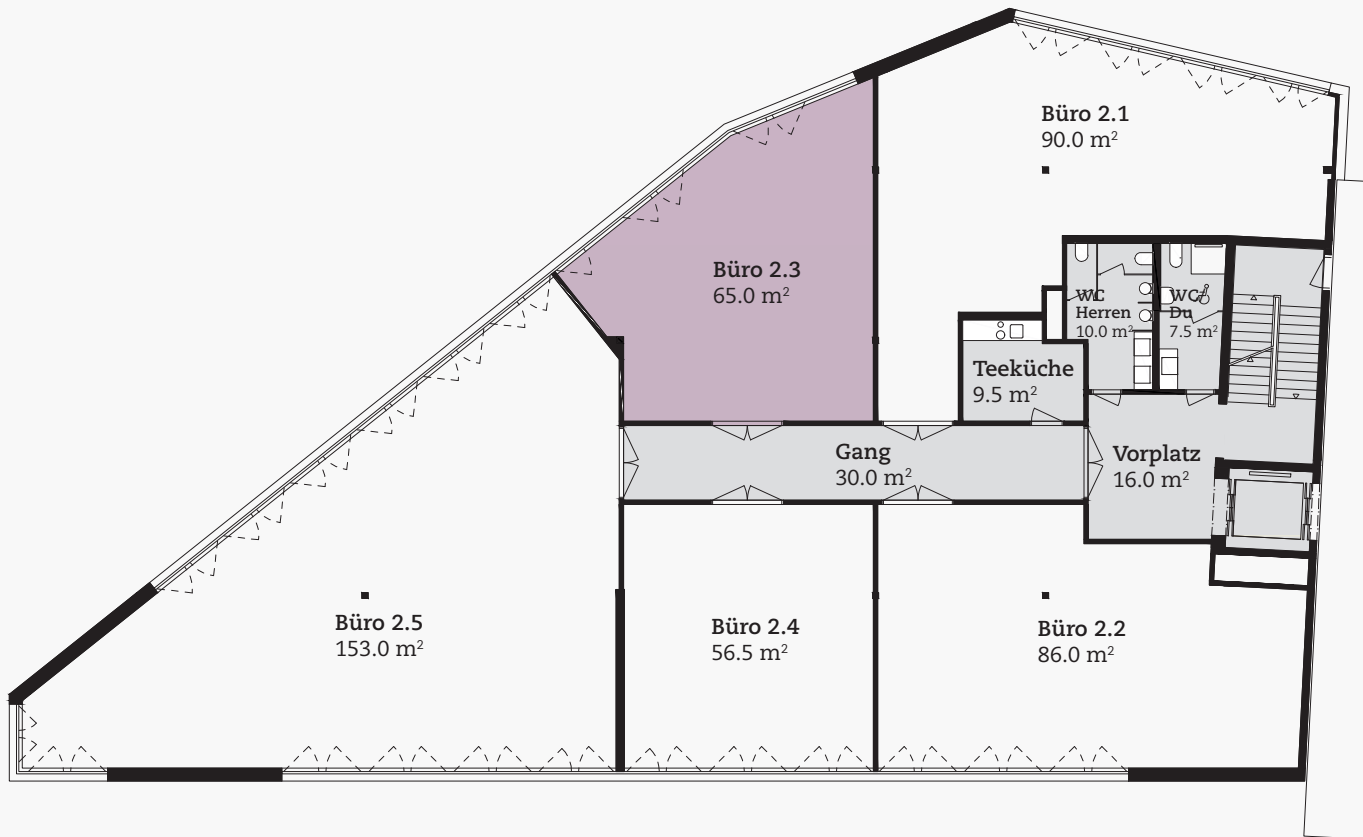

flexibel, modern, stadtnah

FLUX BADEN

2. OBERGESCHOSS

«Neuenhoferstrasse 101»

Büro 2.3: ca. 65.0 m²

Änderungen und Abweichungen gegenüber den publizierten Angaben bleiben ausdrücklich vorbehalten. Keine Haftung.