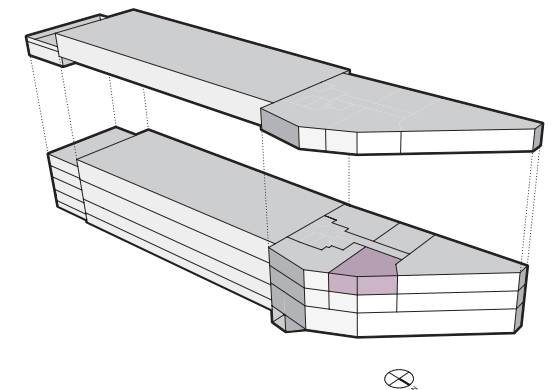

flexibel, modern, stadtnah

FLUX BADEN

2. OBERGESCHOSS

«Neuenhoferstrasse 101»

Büro 2.3: ca. 65.0 m²

Änderungen und Abweichungen gegenüber den publizierten Angaben bleiben ausdrücklich vorbehalten. Keine Haftung.