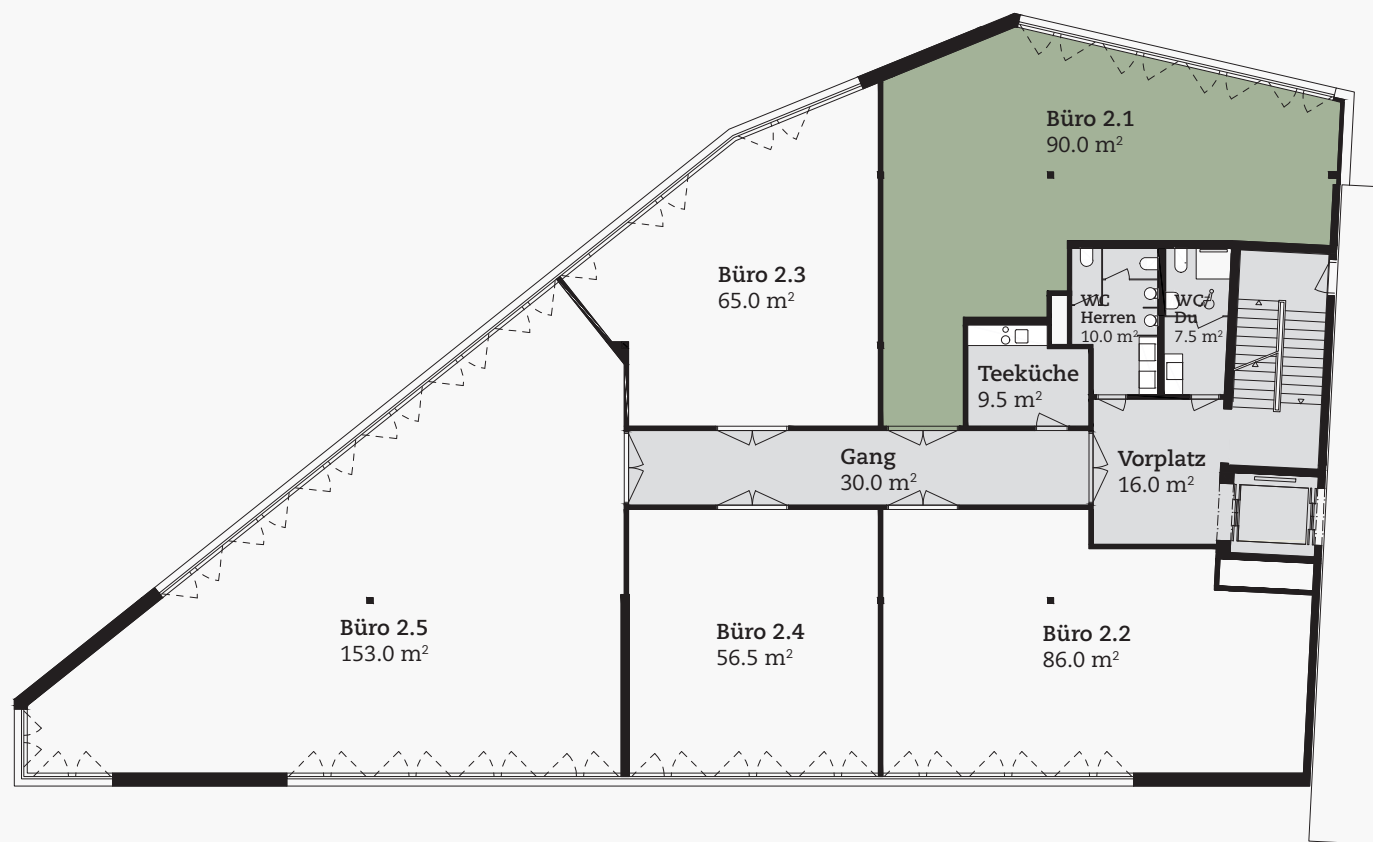

## 2. OBERGESCHOSS

«Neuenhoferstrasse 101»

Büro 2.1: ca. 90.0 m<sup>2</sup>

Änderungen und Abweichungen gegenüber den publizierten Angaben bleiben ausdrücklich vorbehalten. Keine Haftung.