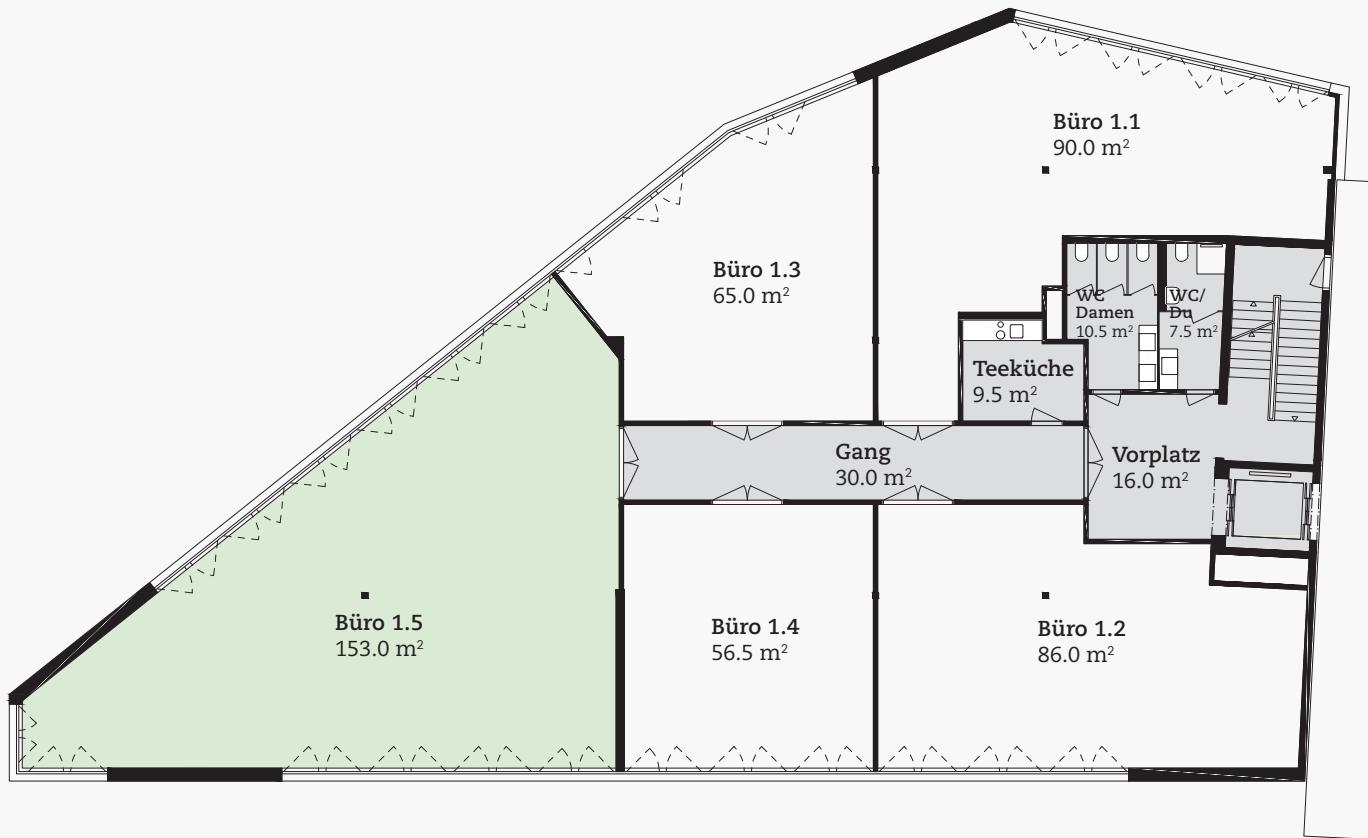

flexibel, modern, stadtnah

**FLUX** BADEN

## 1. OBERGESCHOSS

«Neuenhoferstrasse 101»

Büro 1.5: ca. 153.0m<sup>2</sup>

Änderungen und Abweichungen gegenüber den publizierten Angaben bleiben ausdrücklich vorbehalten. Keine Haftung.