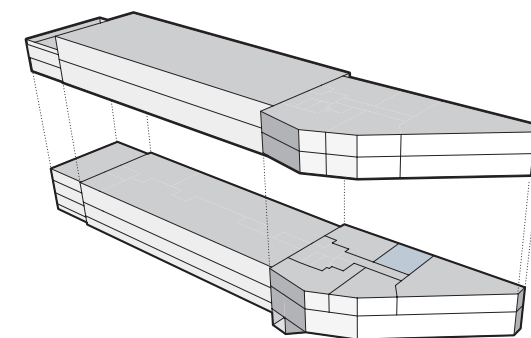

flexibel, modern, stadtnah

FLUX BADEN

1. OBERGESCHOSS

«Neuenhoferstrasse 101»

Büro 1.4: ca. 56.5 m²

Änderungen und Abweichungen gegenüber den publizierten Angaben bleiben ausdrücklich vorbehalten. Keine Haftung.