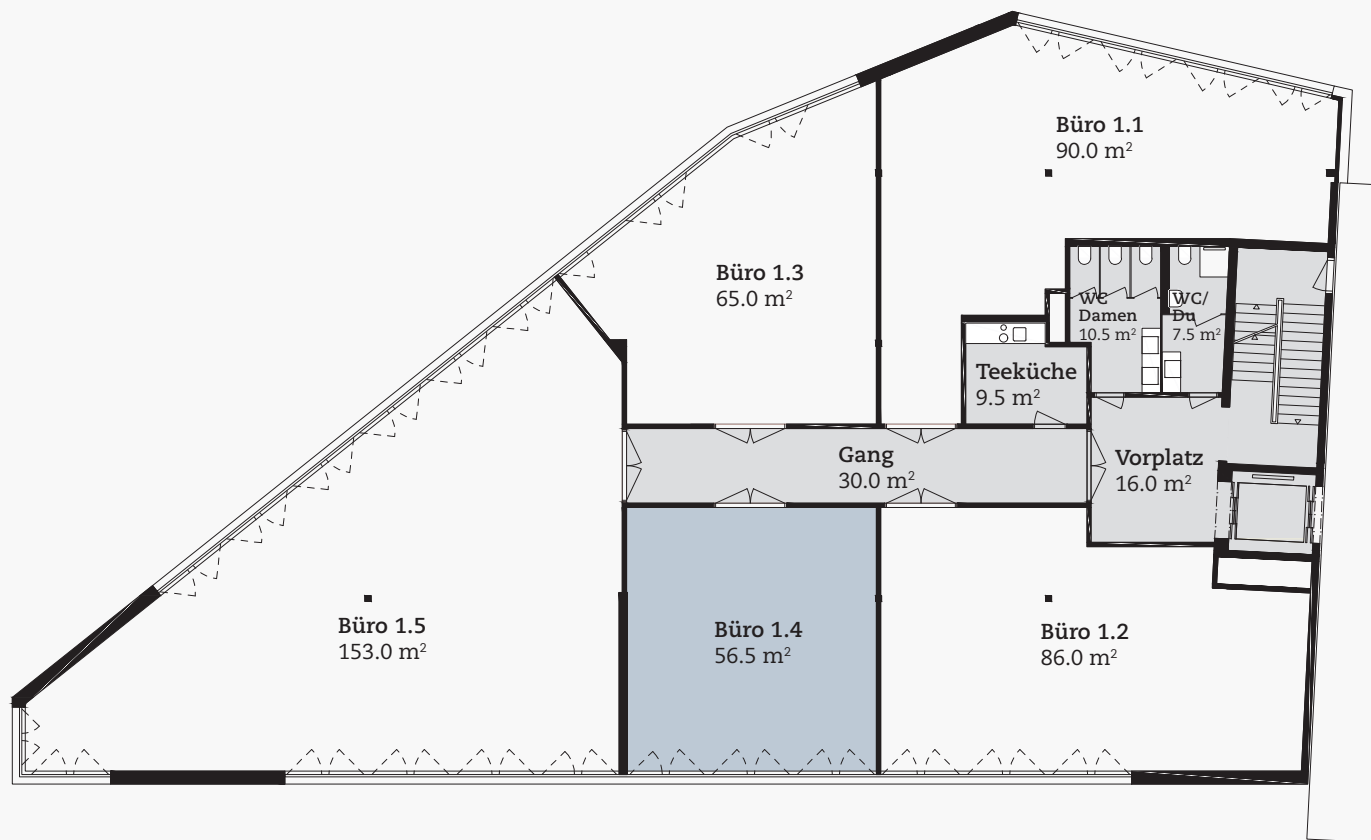

flexibel, modern, stadtnah

FLUX BADEN

1. OBERGESCHOSS

«Neuenhoferstrasse 101»

Büro 1.4: ca. 56.5 m²

Änderungen und Abweichungen gegenüber den publizierten Angaben bleiben ausdrücklich vorbehalten. Keine Haftung.