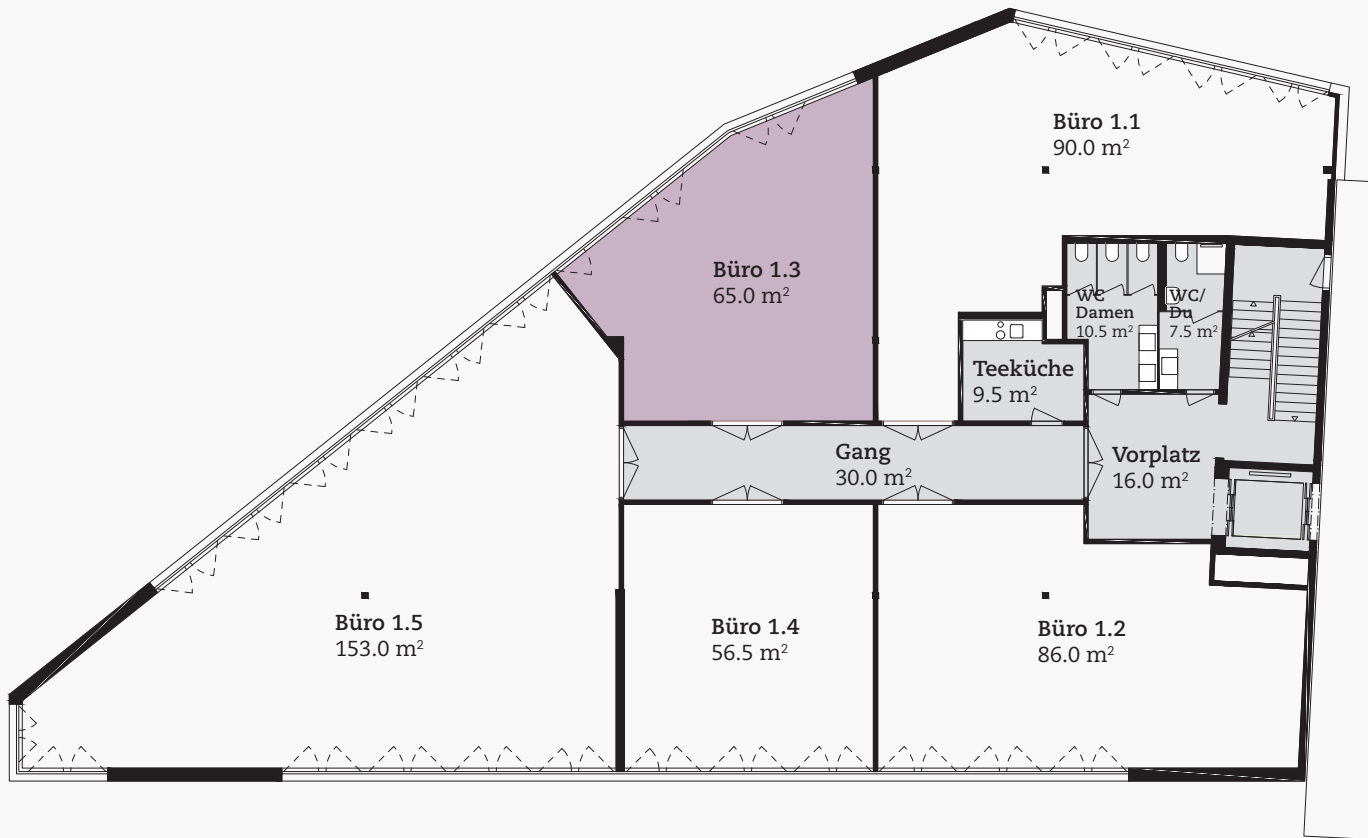

flexibel, modern, stadtnah

FLUX BADEN

1. OBERGESCHOSS

«Neuenhoferstrasse 101»

Büro 1.3: ca. 65.0 m²

Änderungen und Abweichungen gegenüber den publizierten Angaben bleiben ausdrücklich vorbehalten. Keine Haftung.