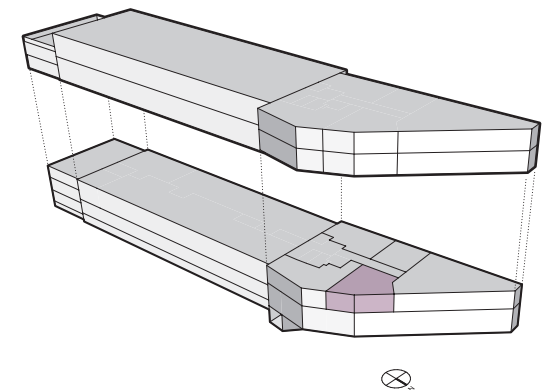

flexibel, modern, stadtnah

FLUX BADEN

1. OBERGESCHOSS

«Neuenhoferstrasse 101»

Büro 1.3: ca. 65.0 m²

Änderungen und Abweichungen gegenüber den publizierten Angaben bleiben ausdrücklich vorbehalten. Keine Haftung.