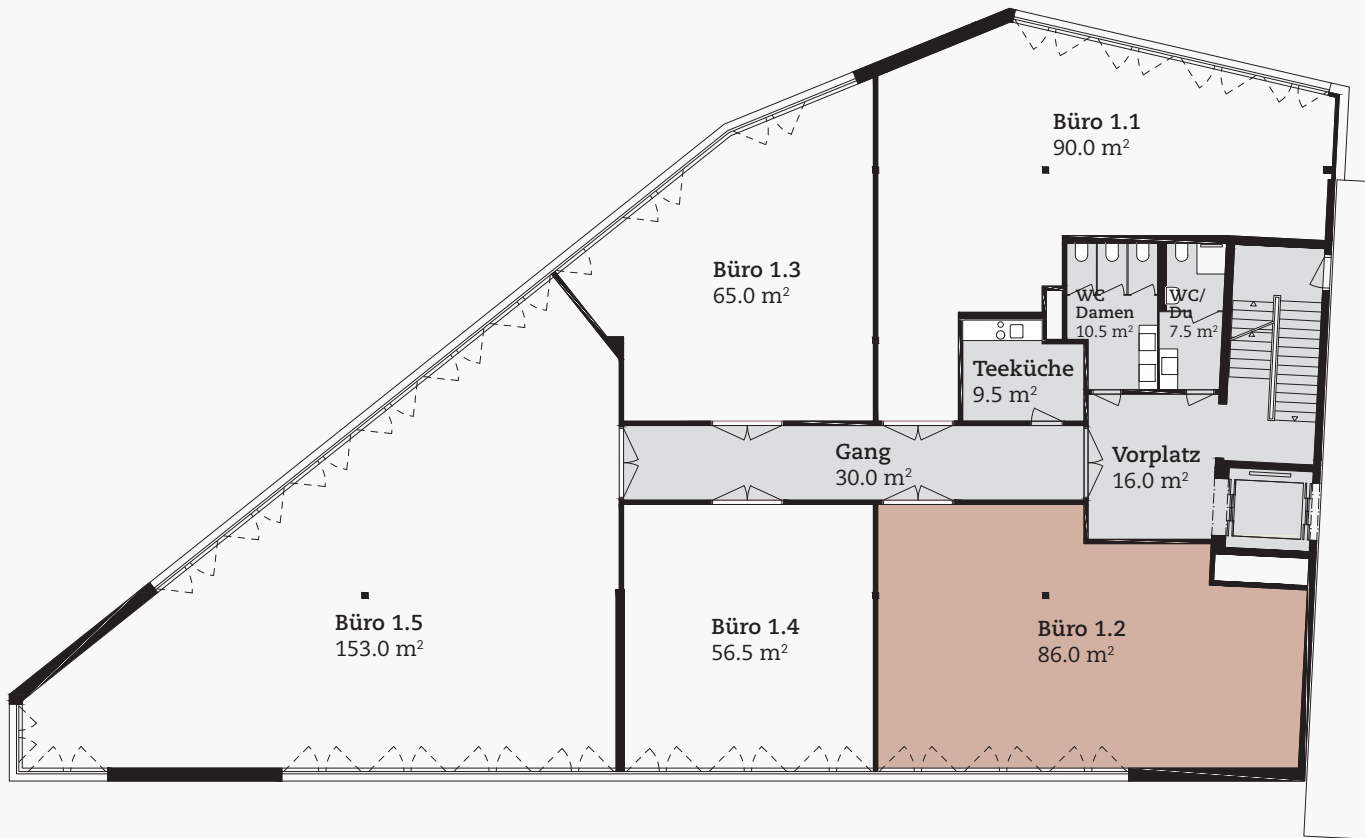

## 1. OBERGESCHOSS

«Neuenhoferstrasse 101»

Büro 1.2: ca. 86.0 m<sup>2</sup>

Änderungen und Abweichungen gegenüber den publizierten Angaben bleiben ausdrücklich vorbehalten. Keine Haftung.