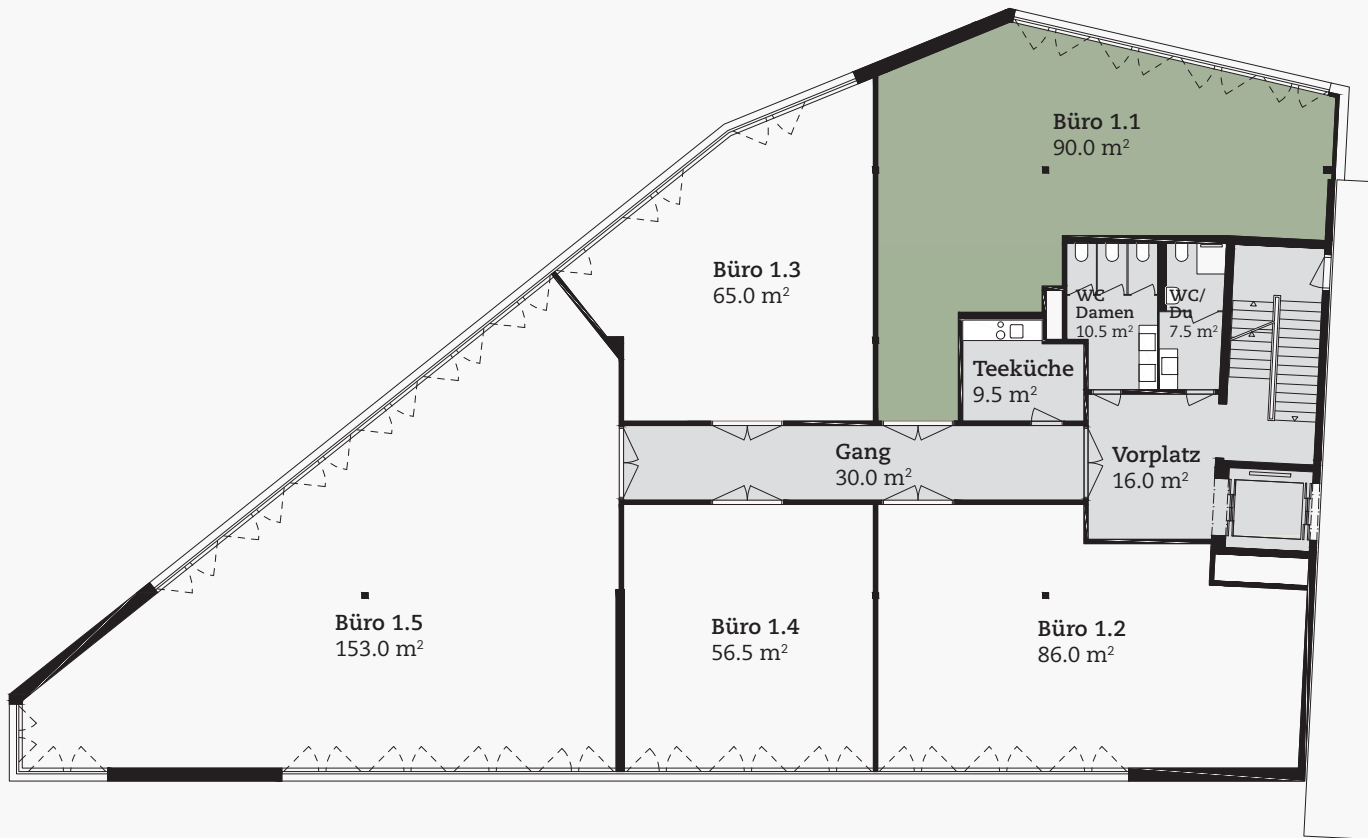

flexibel, modern, stadtnah

FLUX BADEN

1. OBERGESCHOSS

«Neuenhoferstrasse 101»

Büro 1.1: ca. 90.0 m²

Änderungen und Abweichungen gegenüber den publizierten Angaben bleiben ausdrücklich vorbehalten. Keine Haftung.