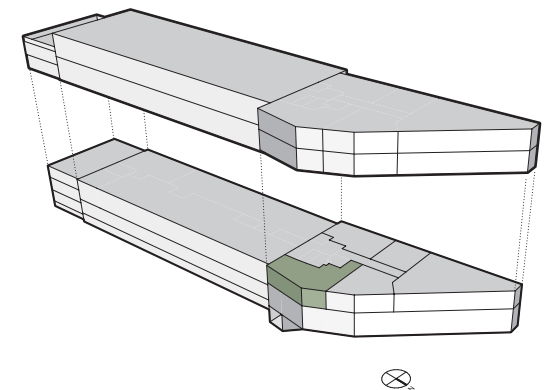

flexibel, modern, stadtnah

FLUX BADEN

1. OBERGESCHOSS

«Neuenhoferstrasse 101»

Büro 1.1: ca. 90.0 m²

Änderungen und Abweichungen gegenüber den publizierten Angaben bleiben ausdrücklich vorbehalten. Keine Haftung.