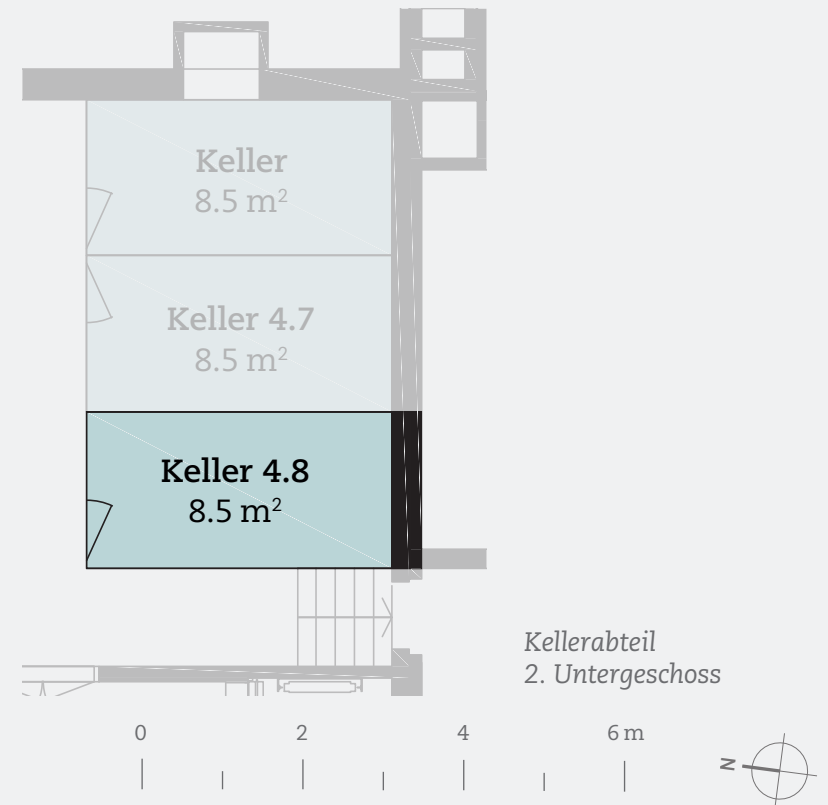

flexibel, modern, stadtnah

FLUX BADEN

ATELIER 4.8

4. Obergeschoss
Neuenhoferstrasse 99
ca. 66.0 m²
Kellerabteil: ca. 8.5 m²

Änderungen und Abweichungen gegenüber den publizierten Angaben bleiben ausdrücklich vorbehalten. Keine Haftung.