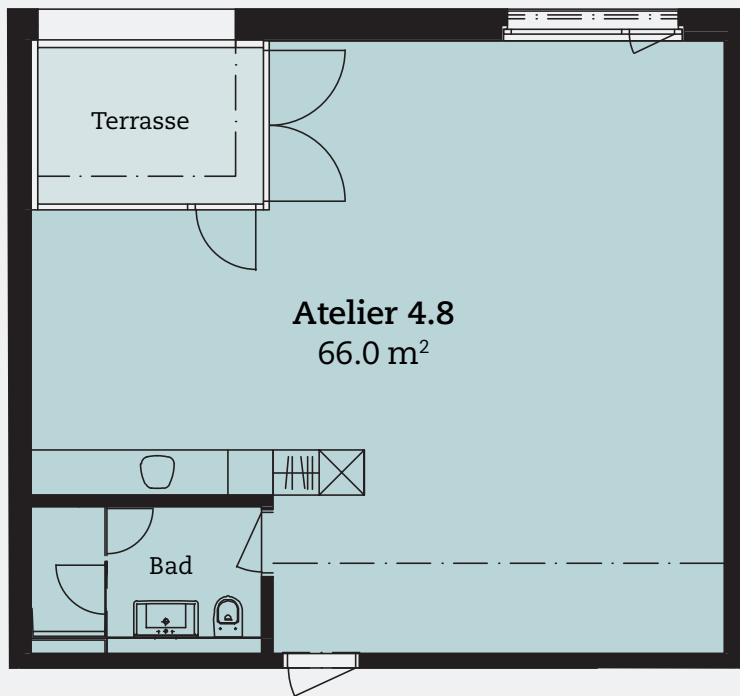

flexibel, modern, stadtnah

FLUX BADEN

ATELIER 4.8

4. Obergeschoss
Neuenhoferstrasse 99
ca. 66.0 m²
Kellerabteil: ca. 8.5 m²

Änderungen und Abweichungen gegenüber den publizierten Angaben bleiben ausdrücklich vorbehalten. Keine Haftung.