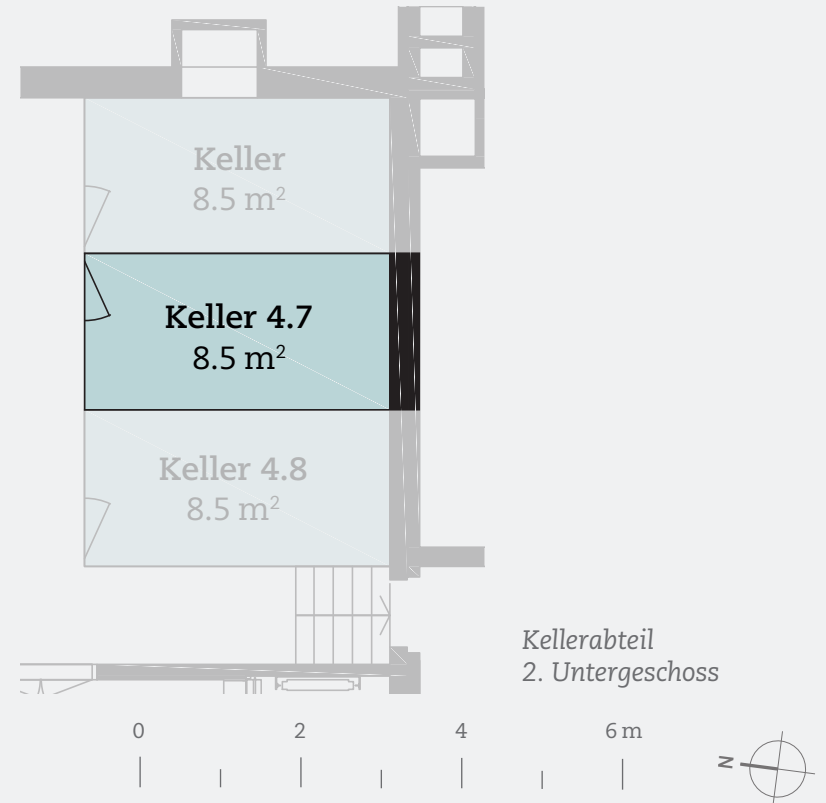

ATELIER 4.7

4. Obergeschoss
Neuenhoferstrasse 99
ca. 62.5 m²
Kellerabteil: ca. 8.5 m²

flexibel, modern, stadtnah

FLUX

BADEN

Änderungen und Abweichungen gegenüber den publizierten Angaben bleiben ausdrücklich vorbehalten. Keine Haftung.