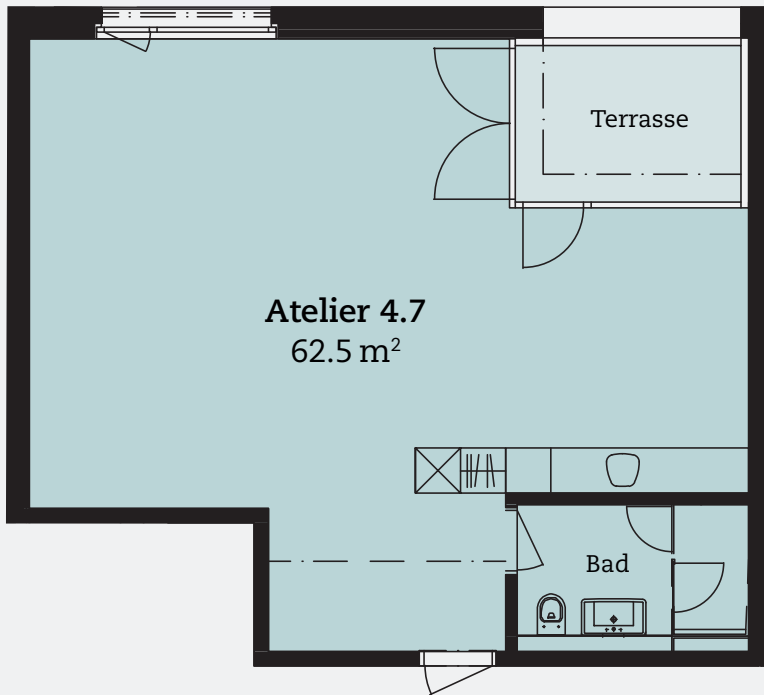

ATELIER 4.7

4. Obergeschoss
Neuenhoferstrasse 99
ca. 62.5 m²
Kellerabteil: ca. 8.5 m²

flexibel, modern, stadtnah

FLUX

BADEN

Änderungen und Abweichungen gegenüber den publizierten Angaben bleiben ausdrücklich vorbehalten. Keine Haftung.