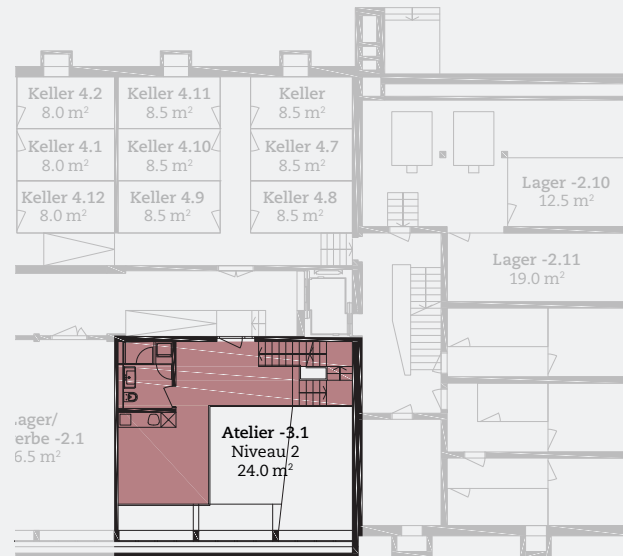

ATELIER -3.1

1./2./3. Untergeschoss
 Neuenhoferstrasse 99
 ca. 148.5 m²

Niveau 3 – 3. Untergeschoss

Niveau 2 – 2. Untergeschoss

Niveau 3 – 1. Untergeschoss

Änderungen und Abweichungen gegenüber den publizierten Angaben bleiben ausdrücklich vorbehalten. Keine Haftung.