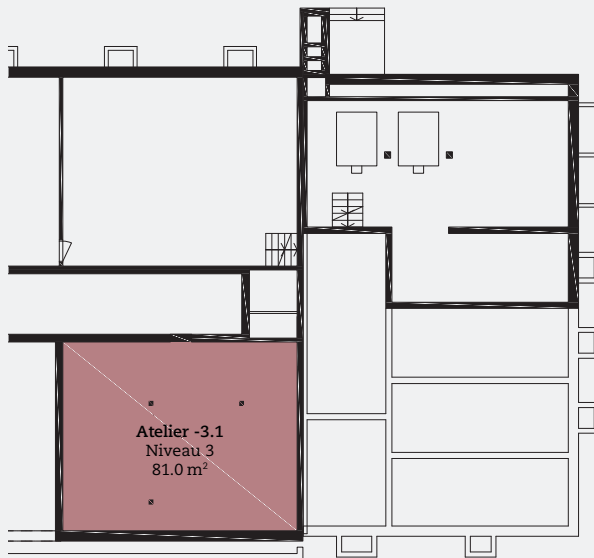

ATELIER -3.1

1./2./3. Untergeschoss
 Neuenhoferstrasse 99
 ca. 148.5 m²

Niveau 3 – 3. Untergeschoss

Niveau 2 – 2. Untergeschoss

Niveau 3 – 1. Untergeschoss

Änderungen und Abweichungen gegenüber den publizierten Angaben bleiben ausdrücklich vorbehalten. Keine Haftung.