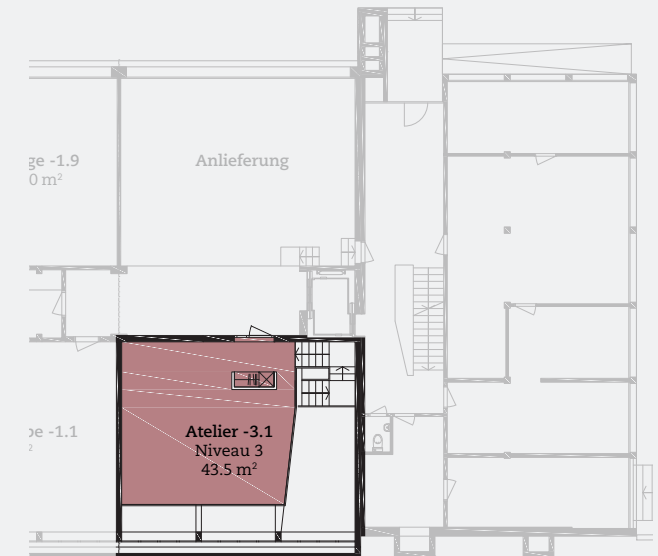

ATELIER -3.1

1./2./3. Untergeschoss
 Neuenhoferstrasse 99
 ca. 148.5 m²

Niveau 3 – 3. Untergeschoss

Niveau 2 – 2. Untergeschoss

Niveau 3 – 1. Untergeschoss

Änderungen und Abweichungen gegenüber den publizierten Angaben bleiben ausdrücklich vorbehalten. Keine Haftung.