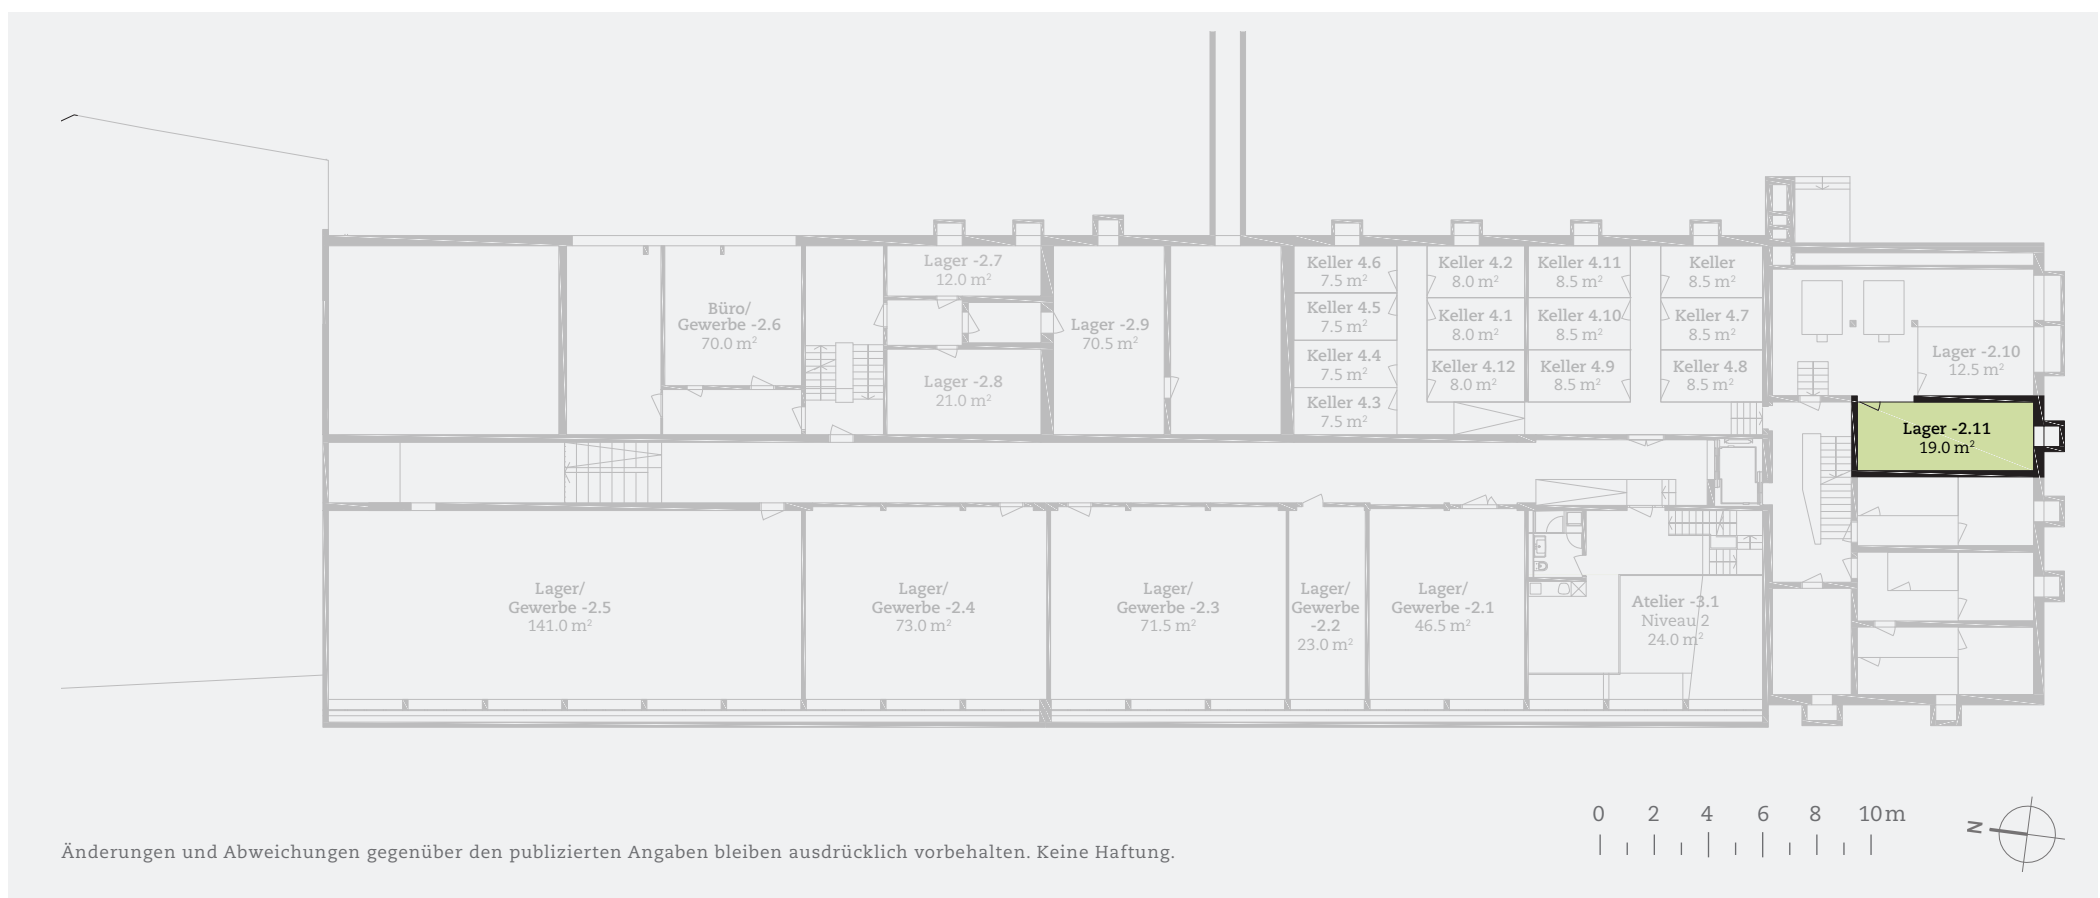

LAGER -2.11

2. Untergeschoss
 Neuenhoferstrasse 99
 ca. 19.0 m²

Änderungen und Abweichungen gegenüber den publizierten Angaben bleiben ausdrücklich vorbehalten. Keine Haftung.