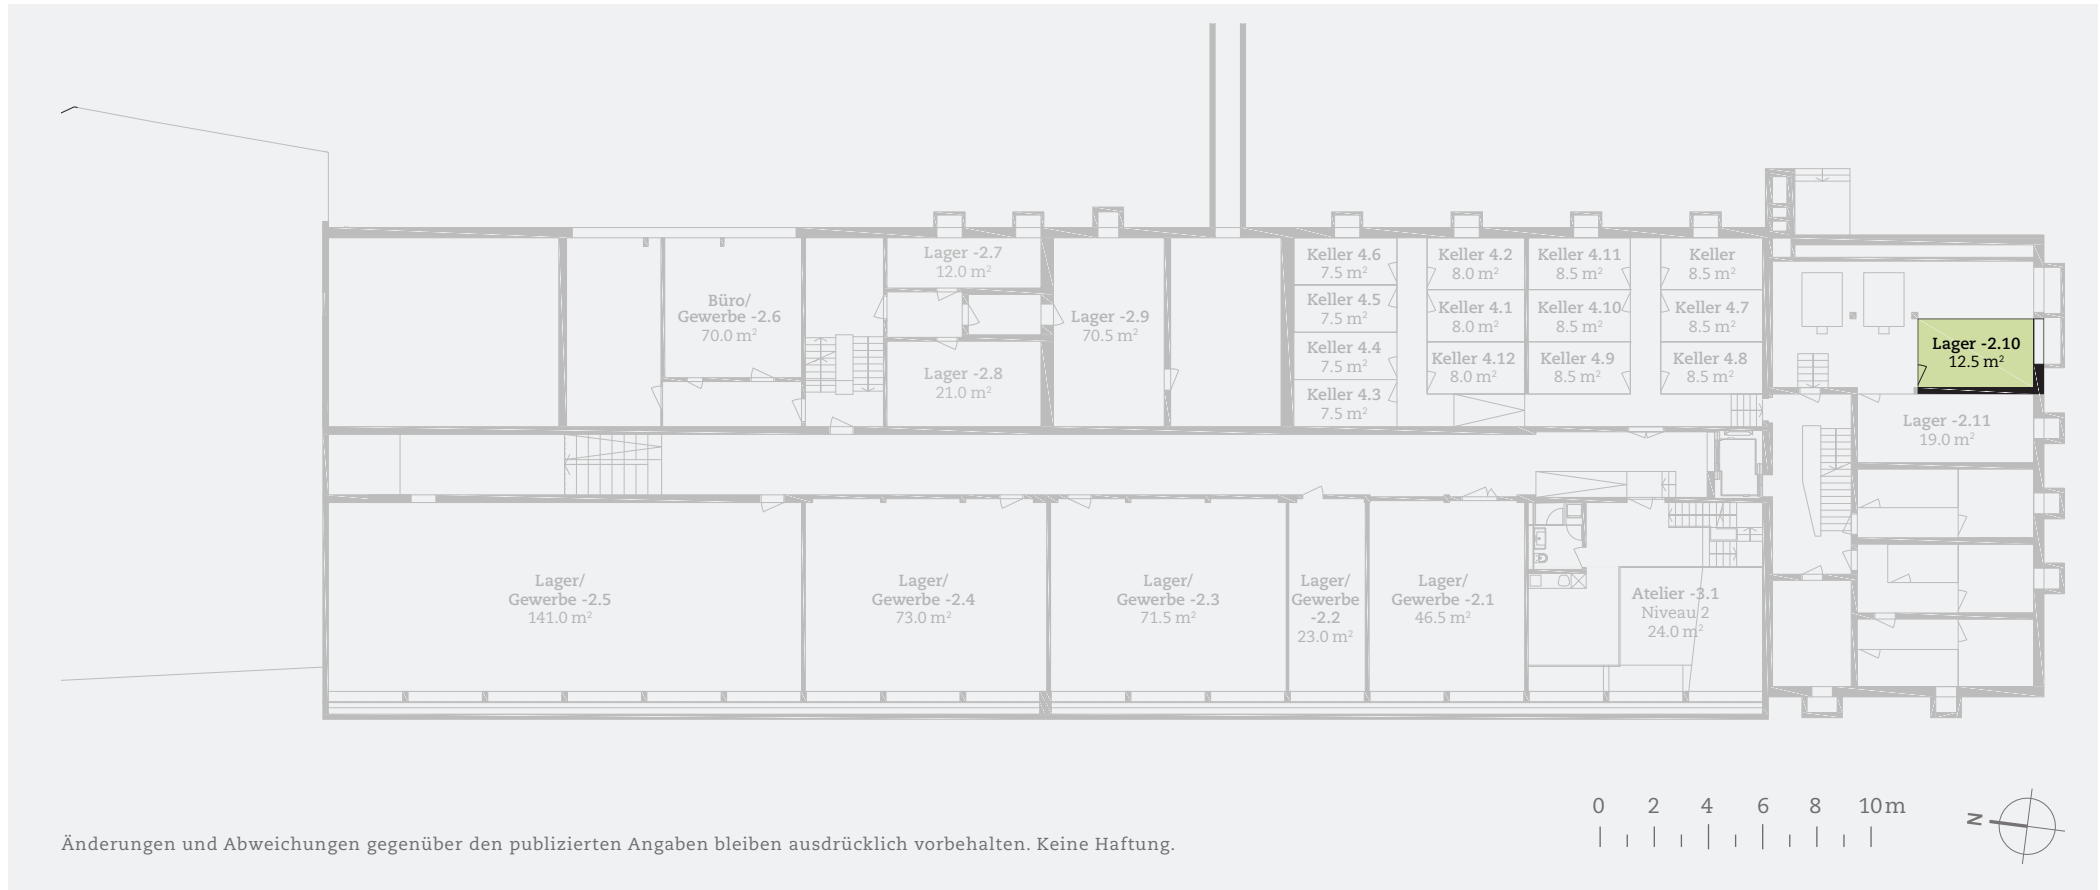

LAGER -2.10
 2. Untergeschoss
 Neuenhoferstrasse 99
 ca. 12.5 m²

Änderungen und Abweichungen gegenüber den publizierten Angaben bleiben ausdrücklich vorbehalten. Keine Haftung.