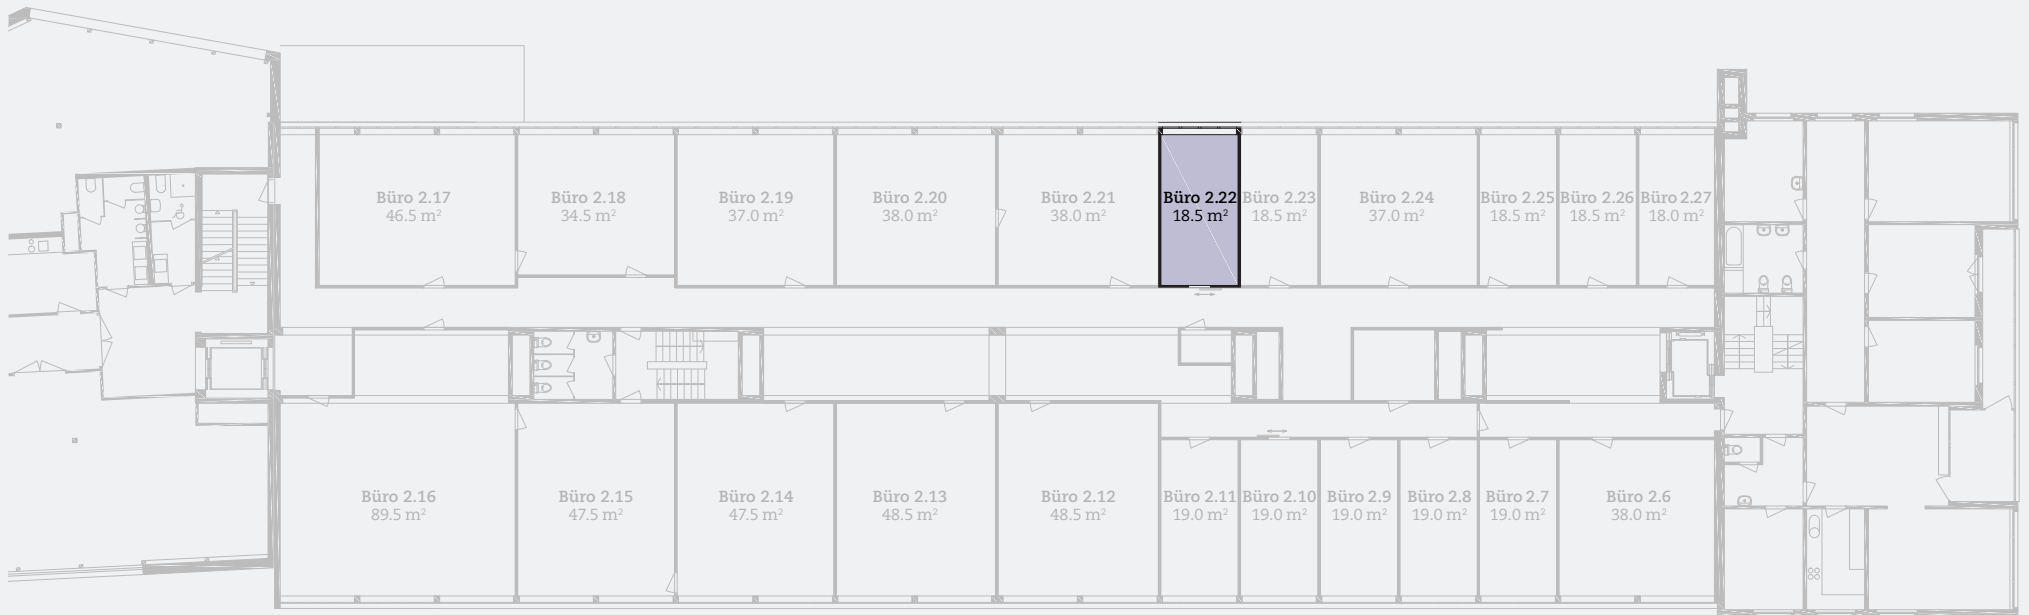

BÜRO 2.22

2. Obergeschoss
Neuenhoferstrasse 99
ca. 18.5 m²

flexibel, modern, stadtnah

FLUX BADEN

Änderungen und Abweichungen gegenüber den publizierten Angaben bleiben ausdrücklich vorbehalten. Keine Haftung.