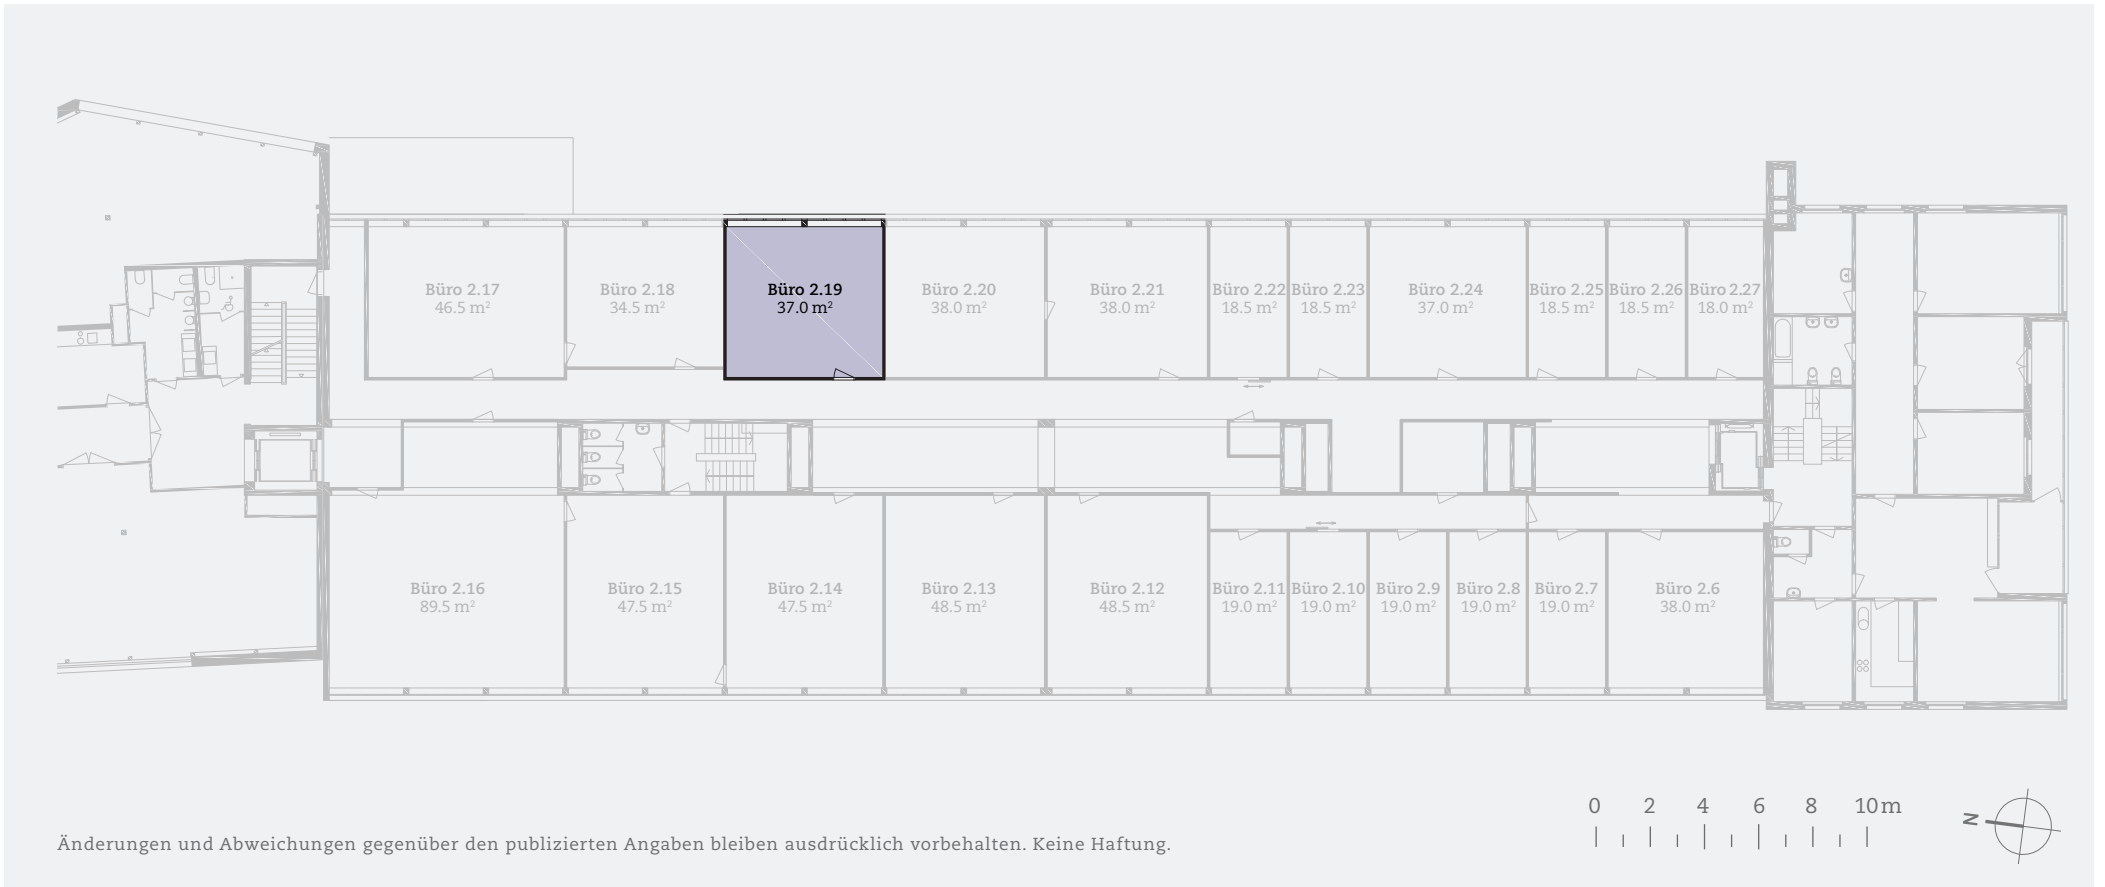

BÜRO 2.19
2. Obergeschoss
Neuenhoferstrasse 99
ca. 37.0 m²

Änderungen und Abweichungen gegenüber den publizierten Angaben bleiben ausdrücklich vorbehalten. Keine Haftung.