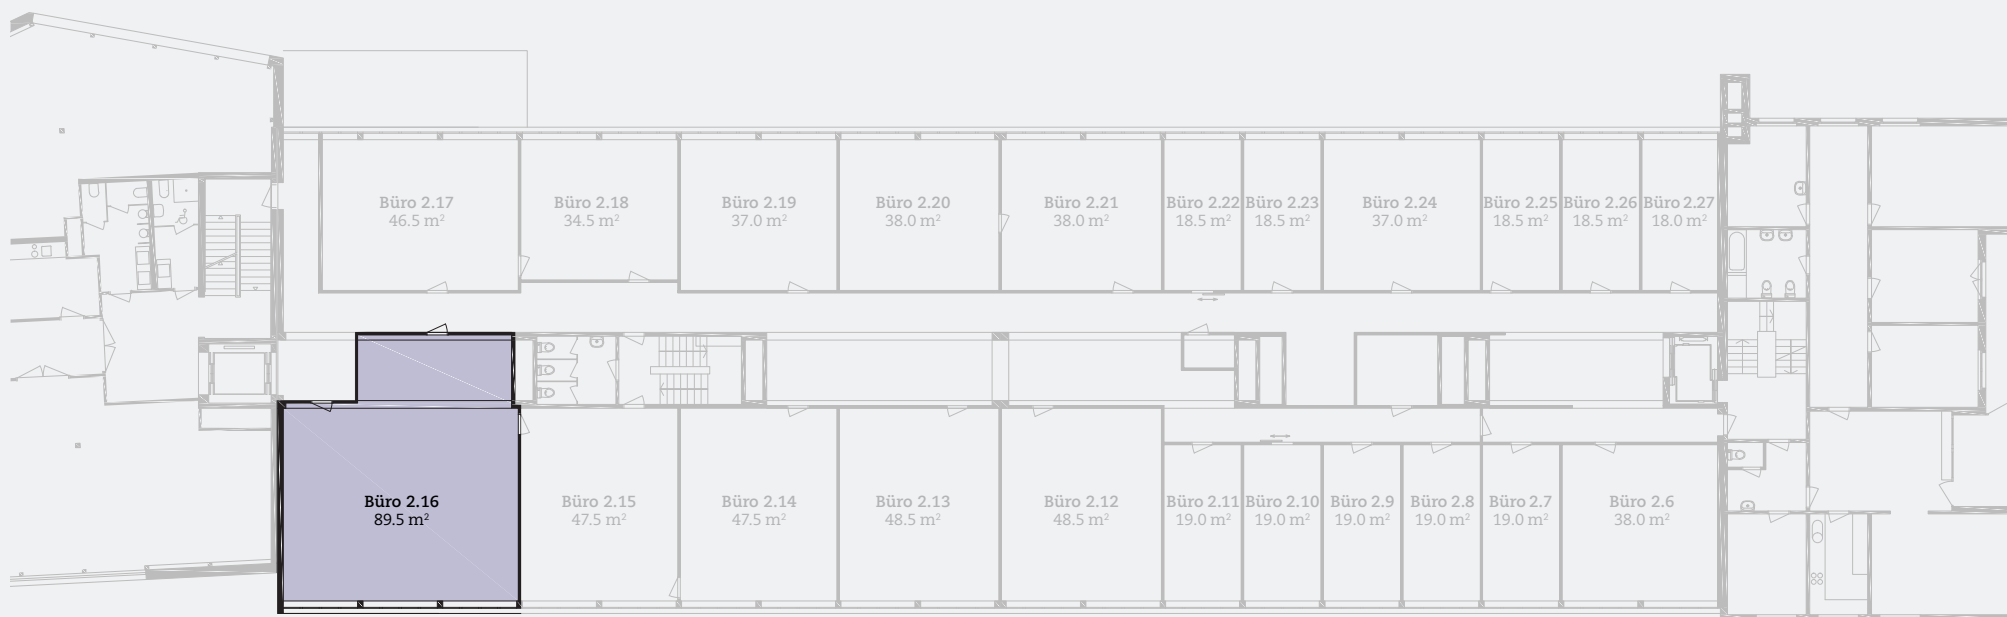

BÜRO 2.16

2. Obergeschoss
Neuenhoferstrasse 99
ca. 89.5 m²

flexibel, modern, stadtnah

FLUX BADEN

Änderungen und Abweichungen gegenüber den publizierten Angaben bleiben ausdrücklich vorbehalten. Keine Haftung.