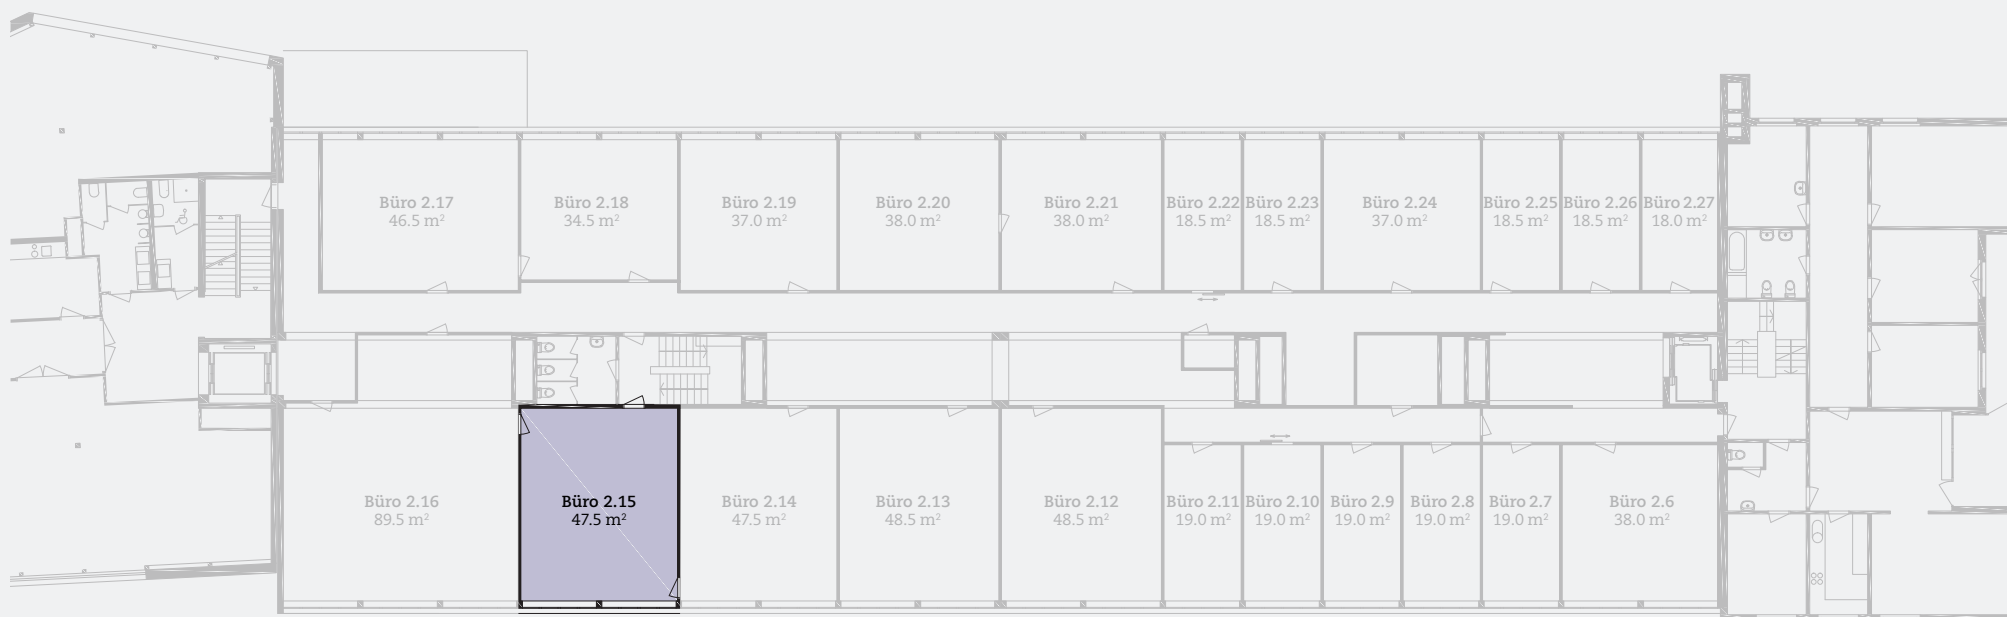

**BÜRO 2.15**  
2. Obergeschoss  
Neuenhoferstrasse 99  
ca. 47.5 m<sup>2</sup>

Änderungen und Abweichungen gegenüber den publizierten Angaben bleiben ausdrücklich vorbehalten. Keine Haftung.