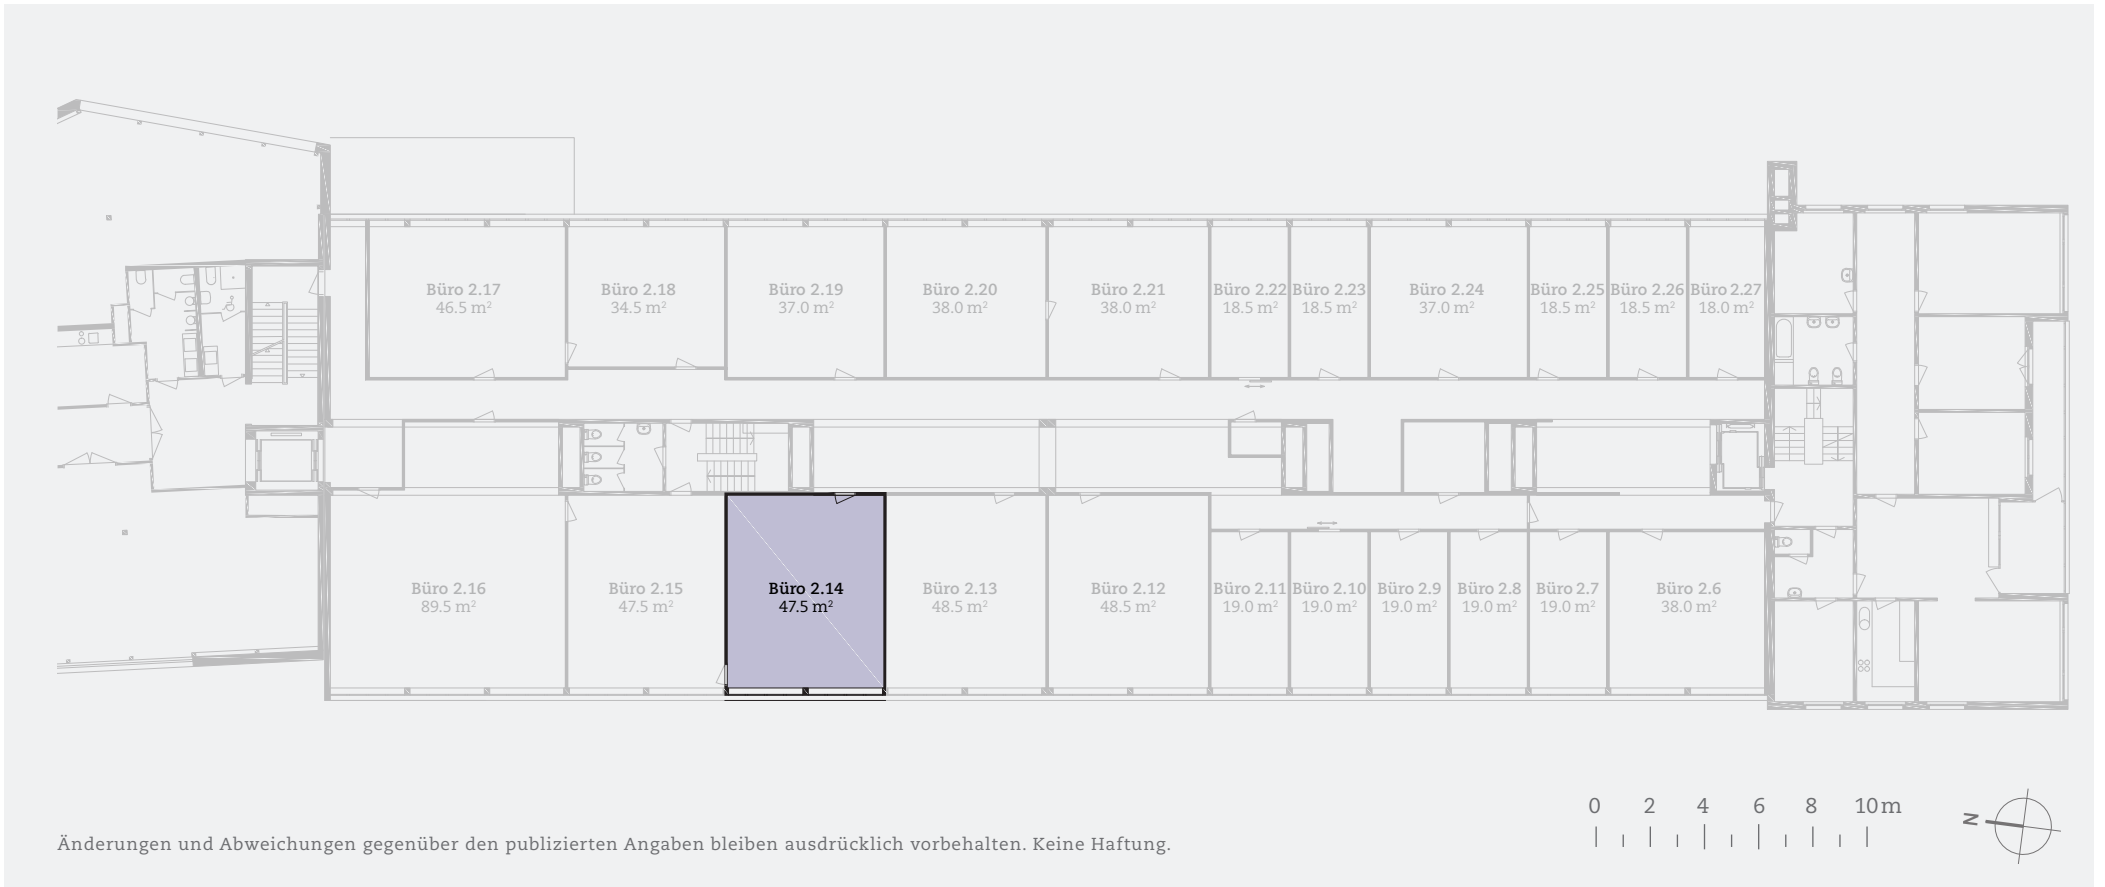

BÜRO 2.14
2. Obergeschoss
Neuenhoferstrasse 99
ca. 48.5 m²

Änderungen und Abweichungen gegenüber den publizierten Angaben bleiben ausdrücklich vorbehalten. Keine Haftung.