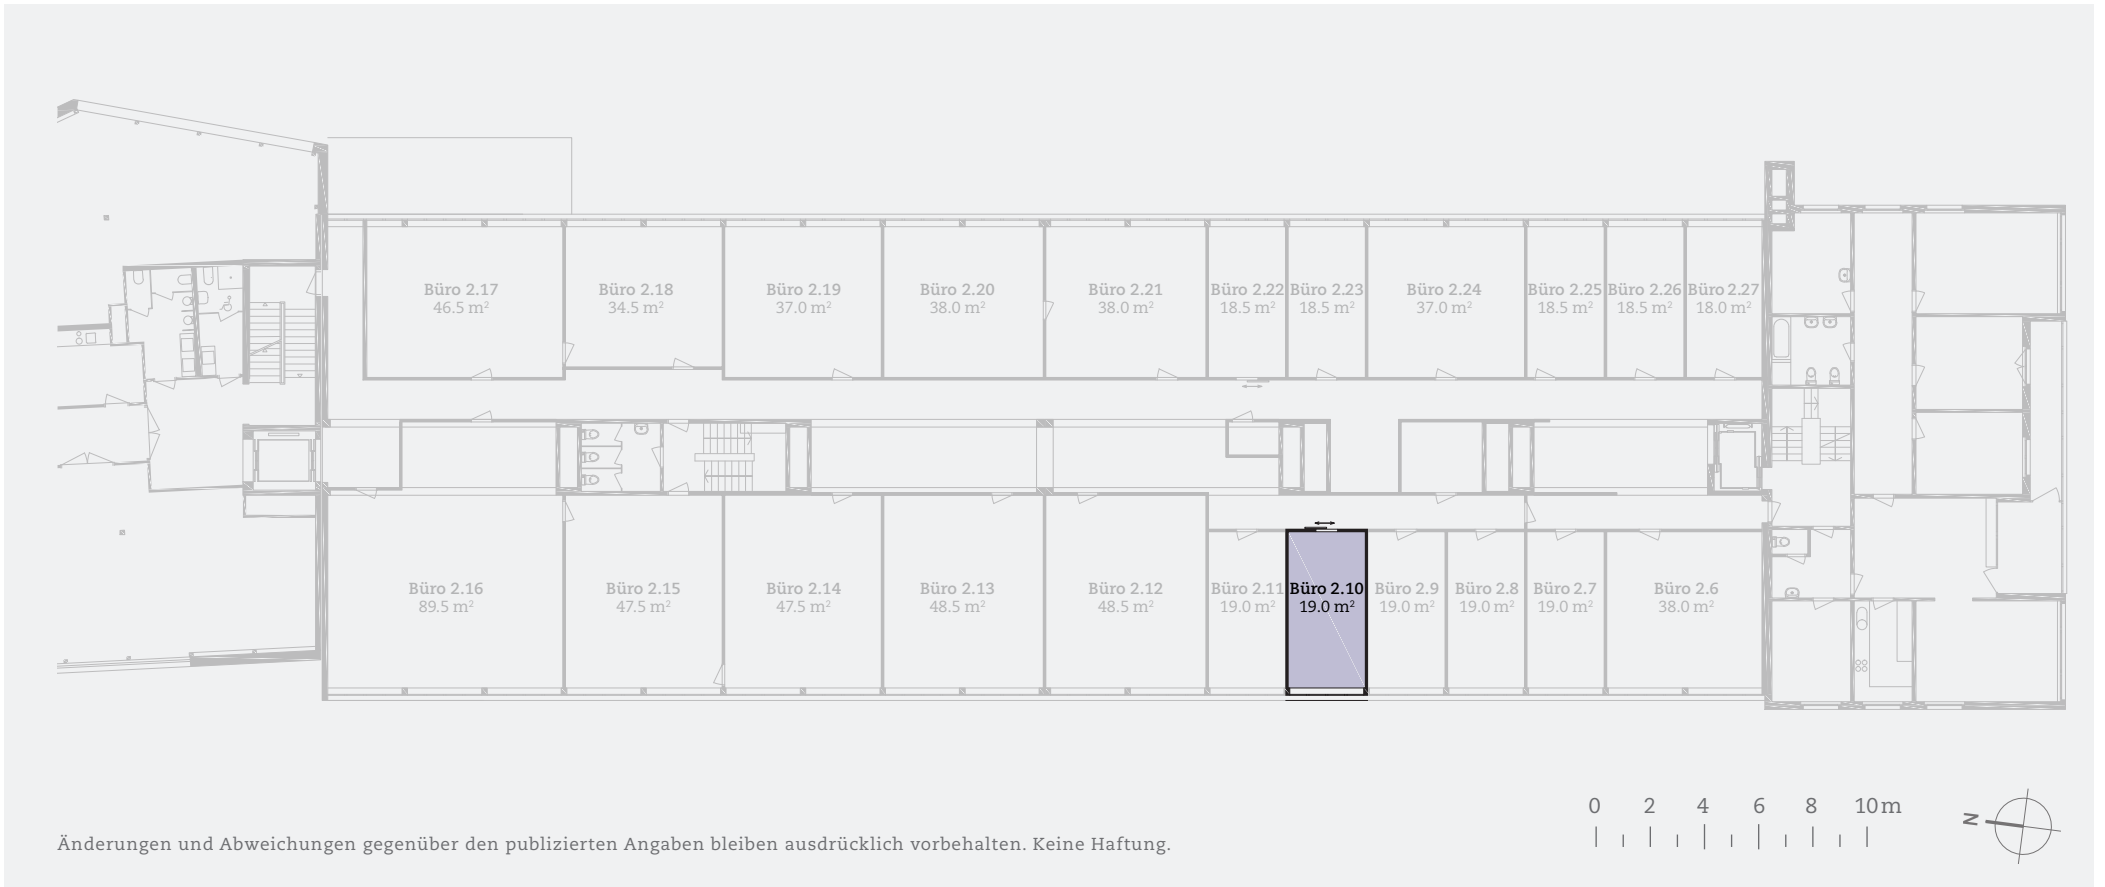

BÜRO 2.10
2. Obergeschoss
Neuenhoferstrasse 99
ca. 19.0 m²

Änderungen und Abweichungen gegenüber den publizierten Angaben bleiben ausdrücklich vorbehalten. Keine Haftung.